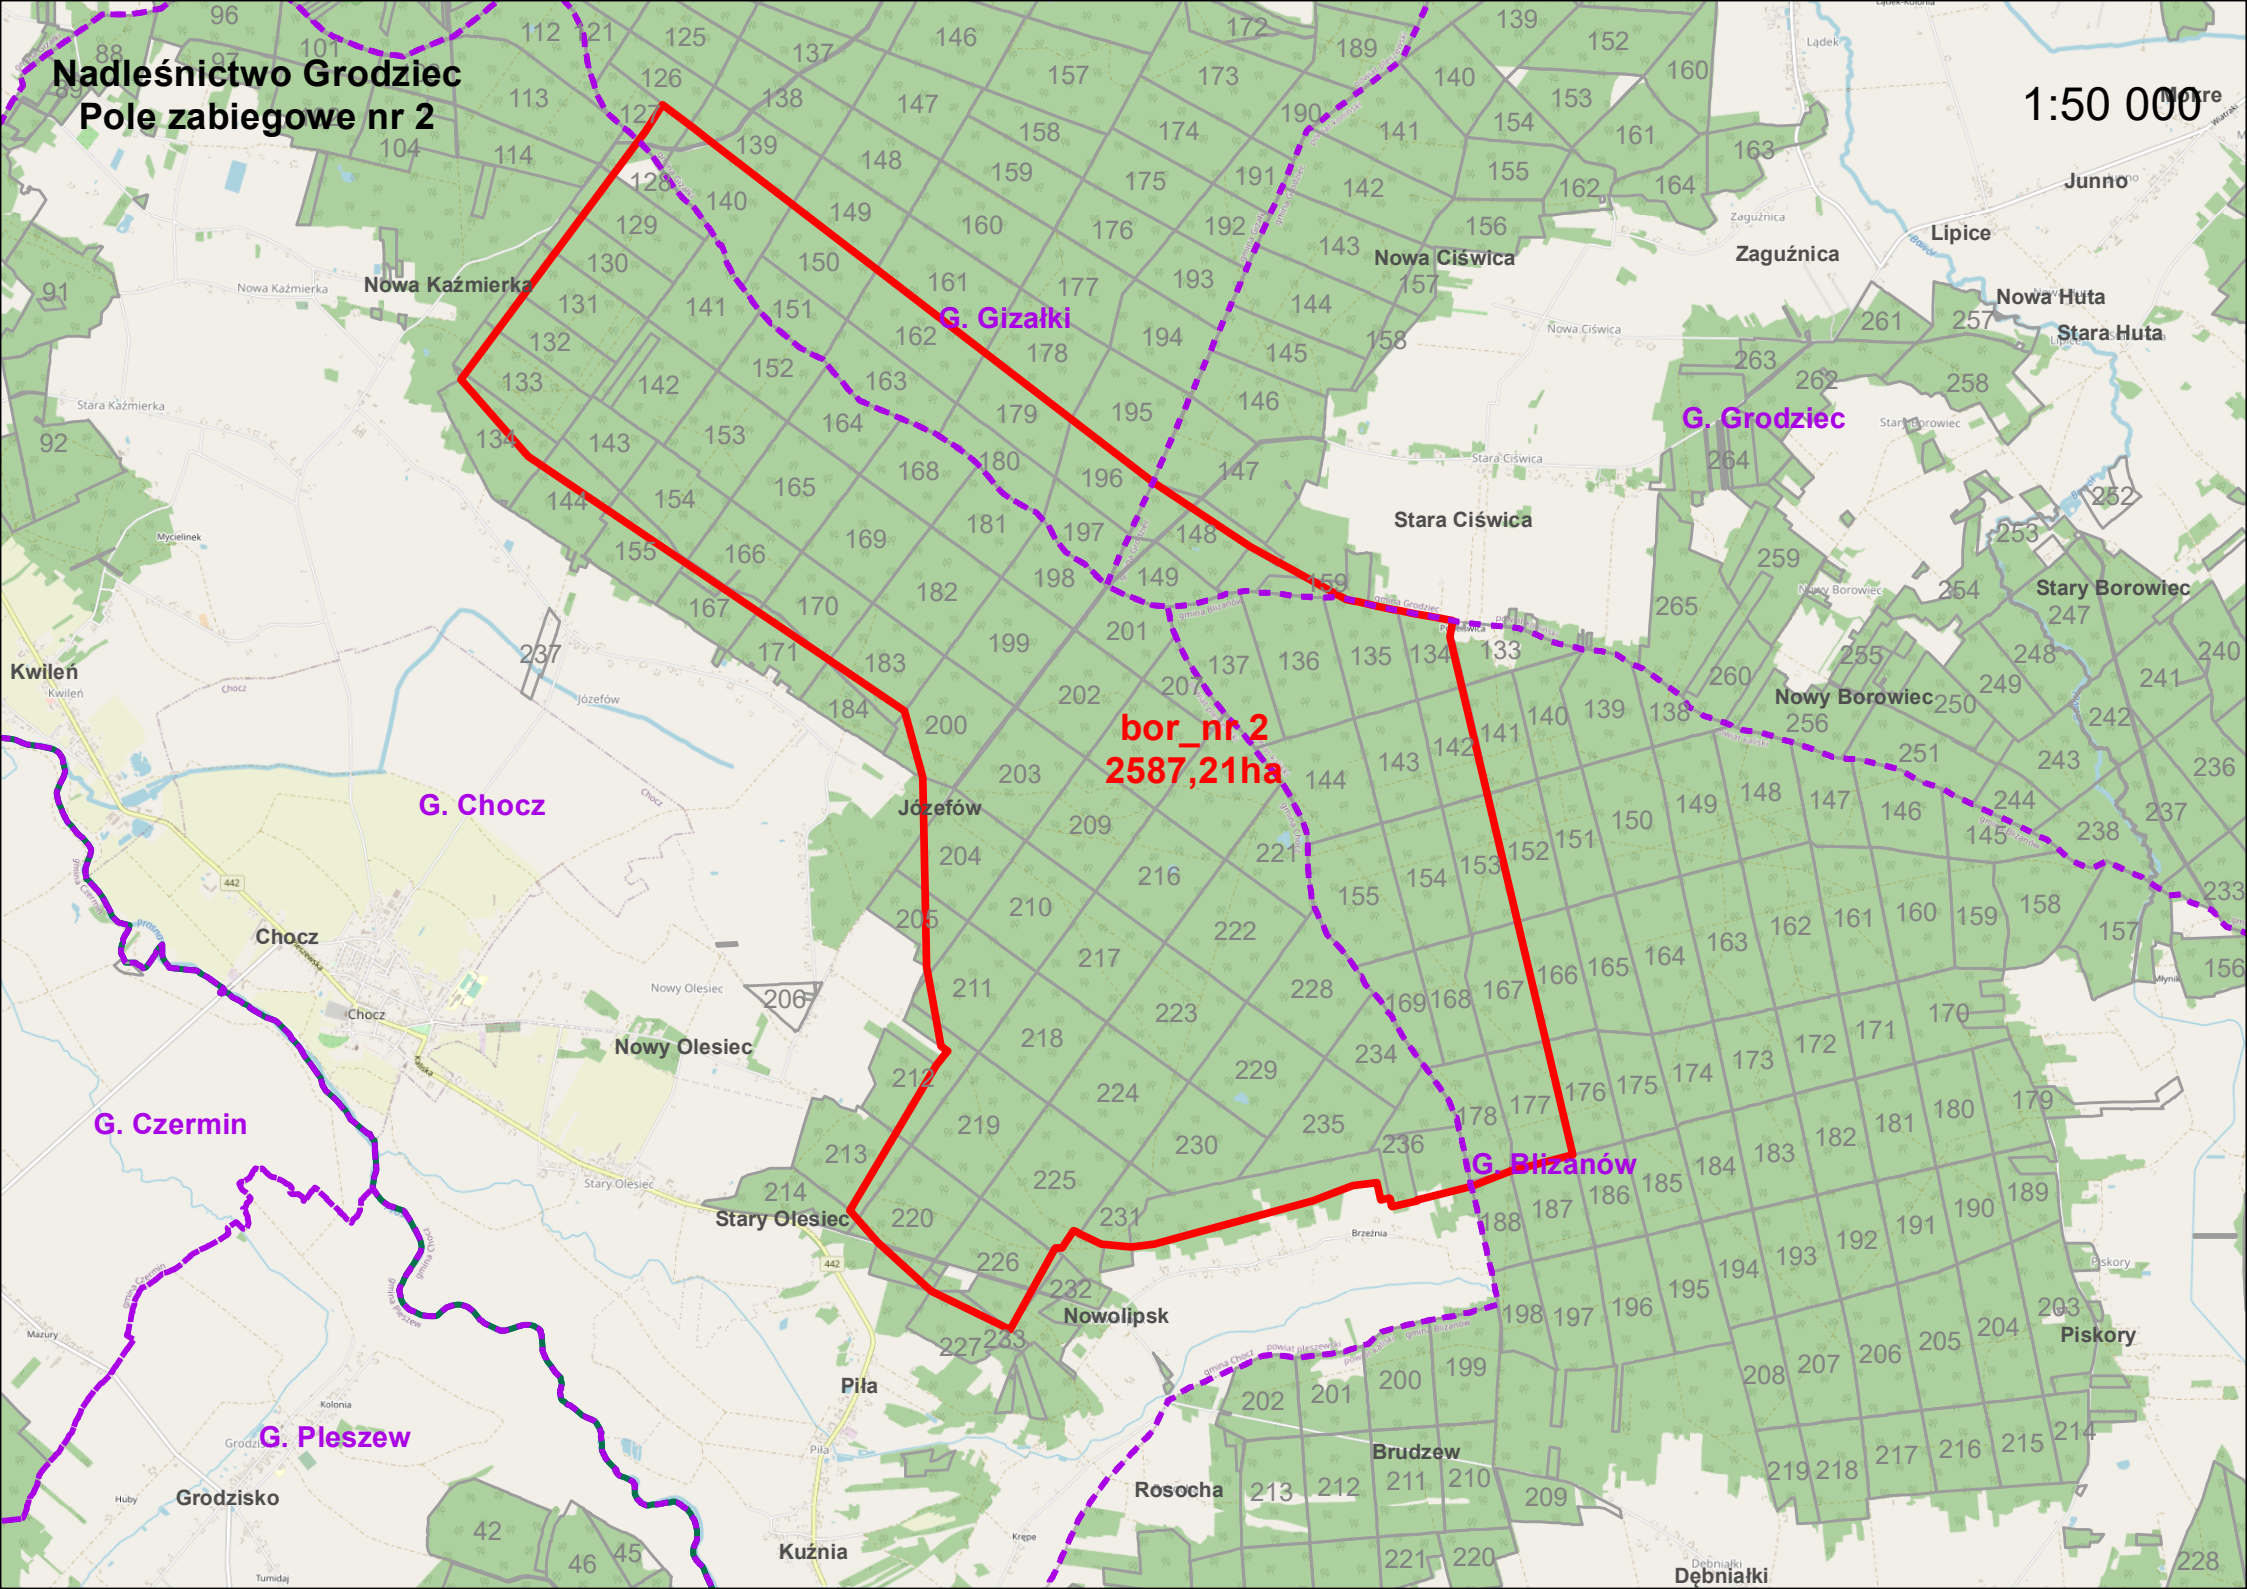

Nadleśnictwo Grodziec
Pole zabiegowe nr 2

1:50 000

bor_nr 2
2587,21ha

G. Chocz

G. Gizalki

G. Grodziec

G. Czermin

G. Pleszew